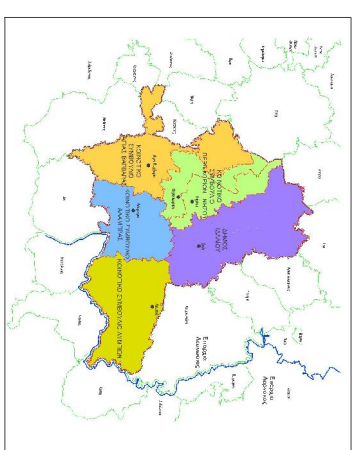

- Όμοιο Τομιακό Σχέδιο για την Περιοχή
- Μόνια της Λευκωσίας
- Όμοιο Τομιακό Αρχών Τομιακό Σχέδιο
- Όμοιο Γεωμετρικών Κανονισμών
- Ιστορικός Πληθυσμός / Ομοσπονδιακή Ζώνη
- Εθνικό Οδικό Δίκτυο - Αυτοκινητοδρόμος
- Λευκωσίας - Λατσιών & Λευκωσίας - Αδριακούς
- Τελεματρισμός - Αυτοκινητοδρόμος Λευκωσίας
- Αρθροί Πλαστικού Σιδηρόδρομου
- Αρθροί Λευκωσίας Σιδηρόδρομου (Βασικοί Σιδηρόδρομοι / Σιδηρόδρομοι)
- Κύπριοι Κατοίχοι

ΤΜΗΜΑ ΠΟΛΕΟΔΟΜΙΑΣ ΚΑΙ ΟΙΚΗΣΕΩΣ
ΤΟΠΙΚΟ ΣΧΕΔΙΟ
ΓΙΑ ΤΗΝ ΠΕΡΙΟΧΗ ΝΟΤΙΑ ΤΗΣ ΛΕΥΚΩΣΙΑΣ
ΕΓΚΡΙΜΕΝΟ 2015

Κυπρίο και Βασιλικο
Δευτερευόν Οδικο Δίκτυο

ΗΜΕΡΟΜΗΝΙΑ: Μάρς 2015

ΑΡ. ΣΧΕΔΙΟΥ: 3